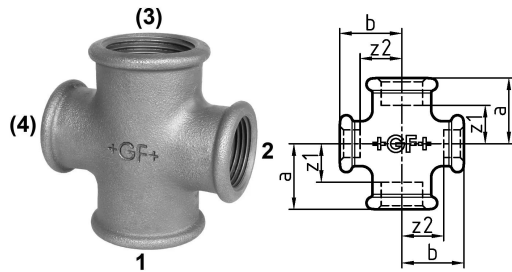

GF Malleable Fittings croce ridotta 180 1 1/4 - 1 B

1153634

- croce, ridotta ISO/EN C1

No about information

GF Malleable Fittings croce ridotta 180 1 1/4 - 1 B

1153634

Product code

Item no EAN	7611205322601
Item no GF	770180118
Item no GTIN	07611205322601
Item no RSK	1280213
Item no VVS	004180151

Dimensioni

Altezza unità articolo	55
Lunghezza unità articolo	84
Peso unitario dell'articolo	0,541
Larghezza unità articolo	80
Item_UOM	St.

Packaging

GTIN imballaggio PL1	07611205122607
GTIN imballaggio PL4	06414900123075
Altezza imballo PL1	200
Altezza imballo PL4	729
Lunghezza imballo PL1	260
Lunghezza imballo PL4	1200
Quantità imballo PL1	15
Quantità imballo PL4	810
Tipo di imballaggio PL1	Base_Box
Tipo di imballaggio PL4	Pallet
Volume di imballaggio PL1	0,00988
Volume di imballaggio PL4	0,69984
Peso imballo PL1	8,329
Peso imballo PL4	458,21
Larghezza imballo PL1	190