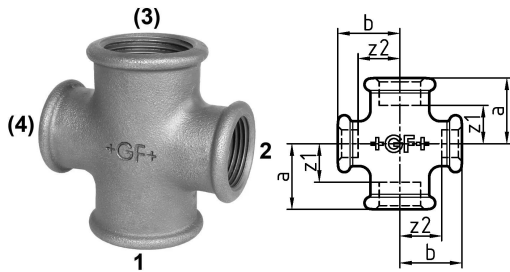

GF Malleable Fittings croce ridotta 180 1 - 1/2 B

1153632

- croce, ridotta ISO/EN C1

No about information

GF Malleable Fittings croce ridotta 180 1 - 1/2 B

1153632

Product code

Item no EAN	7611205322274
Item no GF	770180116
Item no GTIN	07611205322274
Item no RSK	1280208
Item no VVS	004180142

Dimensioni

Altezza unità articolo	46
Lunghezza unità articolo	68
Peso unitario dell'articolo	0,264
Larghezza unità articolo	64
Item_UOM	St.

Packaging

GTIN imballaggio PL1	07611205122270
GTIN imballaggio PL4	06414900123099
Altezza imballo PL1	200
Altezza imballo PL4	729
Lunghezza imballo PL1	260
Lunghezza imballo PL4	1200
Quantità imballo PL1	30
Quantità imballo PL4	1620
Tipo di imballaggio PL1	Base_Box
Tipo di imballaggio PL4	Pallet
Volume di imballaggio PL1	0,00988
Volume di imballaggio PL4	0,69984
Peso imballo PL1	8,134
Peso imballo PL4	447,68
Larghezza imballo PL1	190