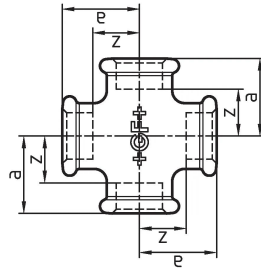

GF Malleable Fittings croce 180 1 1/4 B

1153625

- croce, uguale ISO/EN C1

No about information

GF Malleable Fittings croce 180 1 1/4 B

1153625

Product code

Item no EAN	7611205321864
Item no GF	770180107
Item no GTIN	07611205321864
Item no NOBB	60639004
Item no NRF	1366736
Item no RSK	1280212
Item no VVS	004180110

Dimensioni

Altezza unità articolo	55
Lunghezza unità articolo	90
Peso unitario dell'articolo	0,669
Larghezza unità articolo	90
Item_UOM	St.

Packaging

GTIN imballaggio PL1	07611205121860
GTIN imballaggio PL4	06414900123167
Altezza imballo PL1	200
Altezza imballo PL4	729
Lunghezza imballo PL1	260
Lunghezza imballo PL4	1200
Quantità imballo PL1	15
Quantità imballo PL4	810
Tipo di imballaggio PL1	Base_Box
Tipo di imballaggio PL4	Pallet
Volume di imballaggio PL1	0,00988
Volume di imballaggio PL4	0,69984
Peso imballo PL1	10,249

Peso imballo PL4	561,89
Larghezza imballo PL1	190
Larghezza imballo PL4	800

Documenti tecnici

Download documenti 

Uponor Corporation

Ilmalantori 4
00240, Helsinki
Finland

T +358 (0)20 129 211
F +358 (0)20 129 2841