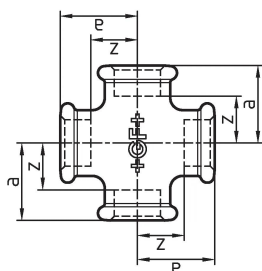

GF Malleable Fittings croce 180 1 1/4 B

1153625

- croce, uguale ISO/EN C1

No about information

GF Malleable Fittings croce 180 1 1/4 B

1153625

Product code

Item no EAN	7611205321864
Item no GF	770180107
Item no GTIN	07611205321864
Item no NOBB	60639004
Item no NRF	1366736
Item no RSK	1280212
Item no VVS	004180110

Dimensioni

Altezza unità articolo	55
Lunghezza unità articolo	90
Peso unitario dell'articolo	0,669
Larghezza unità articolo	90
Item_UOM	St.

Packaging

GTIN imballaggio PL1	07611205121860
GTIN imballaggio PL4	06414900123167
Altezza imballo PL1	200
Altezza imballo PL4	729
Lunghezza imballo PL1	260
Lunghezza imballo PL4	1200
Quantità imballo PL1	15
Quantità imballo PL4	810
Tipo di imballaggio PL1	Base_Box
Tipo di imballaggio PL4	Pallet
Volume di imballaggio PL1	0,00988
Volume di imballaggio PL4	0,69984
Peso imballo PL1	10,249