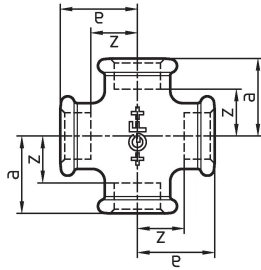

GF Malleable Fittings croce 180 1 B

1153624

- croce, uguale ISO/EN C1

No about information

GF Malleable Fittings croce 180 1 B

1153624

Product code

Item no EAN	7611205321857
Item no GF	770180106
Item no GTIN	07611205321857
Item no LVI	0755097
Item no NOBB	60639002
Item no NRF	1366734
Item no RSK	1300052
Item no VVS	004180108

Dimensioni

Altezza unità articolo	46
Lunghezza unità articolo	76
Peso unitario dell'articolo	0,43
Larghezza unità articolo	76
Item_UOM	St.

Packaging

GTIN imballaggio PL1	07611205121853
GTIN imballaggio PL4	06414900123174
Altezza imballo PL1	200
Altezza imballo PL4	729
Lunghezza imballo PL1	260
Lunghezza imballo PL4	1200
Quantità imballo PL1	20
Quantità imballo PL4	1080
Tipo di imballaggio PL1	Base_Box
Tipo di imballaggio PL4	Pallet
Volume di imballaggio PL1	0,00988
Volume di imballaggio PL4	0,69984