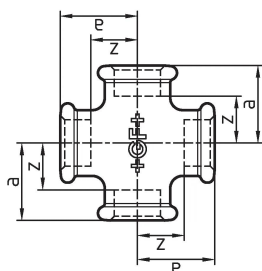

GF Malleable Fittings croce 180 3/4 B

1153623

- croce, uguale ISO/EN C1

No about information

GF Malleable Fittings croce 180 3/4 B

1153623

Product code

Item no EAN	7611205321840
Item no GF	770180105
Item no GTIN	07611205321840
Item no LVI	0755096
Item no RSK	1300045
Item no VVS	004180106

Dimensioni

Altezza unità articolo	38
Lunghezza unità articolo	66
Peso unitario dell'articolo	0,305
Larghezza unità articolo	66
Item_UOM	St.

Packaging

GTIN imballaggio PL1	07611205121846
GTIN imballaggio PL4	06414900123181
Altezza imballo PL1	200
Altezza imballo PL4	729
Lunghezza imballo PL1	260
Lunghezza imballo PL4	1200
Quantità imballo PL1	40
Quantità imballo PL4	2160
Tipo di imballaggio PL1	Base_Box
Tipo di imballaggio PL4	Pallet
Volume di imballaggio PL1	0,00988
Volume di imballaggio PL4	0,69984
Peso imballo PL1	12,414
Peso imballo PL4	678,8