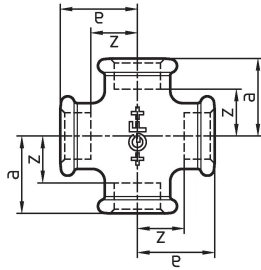

GF Malleable Fittings croce 180 3/4 B

1153623

- croce, uguale ISO/EN C1

No about information

GF Malleable Fittings croce 180 3/4 B

1153623

Product code

Item no EAN	7611205321840
Item no GF	770180105
Item no GTIN	07611205321840
Item no LVI	0755096
Item no RSK	1300045
Item no VVS	004180106

Dimensioni

Altezza unità articolo	38
Lunghezza unità articolo	66
Peso unitario dell'articolo	0,305
Larghezza unità articolo	66
Item_UOM	St.

Packaging

GTIN imballaggio PL1	07611205121846
GTIN imballaggio PL4	06414900123181
Altezza imballo PL1	200
Altezza imballo PL4	729
Lunghezza imballo PL1	260
Lunghezza imballo PL4	1200
Quantità imballo PL1	40
Quantità imballo PL4	2160
Tipo di imballaggio PL1	Base_Box
Tipo di imballaggio PL4	Pallet
Volume di imballaggio PL1	0,00988
Volume di imballaggio PL4	0,69984
Peso imballo PL1	12,414
Peso imballo PL4	678,8