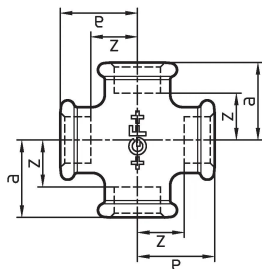

GF Malleable Fittings croce 180 1/4 B

1153620

- croce, uguale ISO/EN C1

No about information

GF Malleable Fittings croce 180 1/4 B

1153620

Product code

Item no EAN	7611205321819
Item no GF	770180102
Item no GTIN	07611205321819
Item no RSK	1280203
Item no VVS	004180102

Dimensioni

Altezza unità articolo	23
Lunghezza unità articolo	42
Peso unitario dell'articolo	0,1003
Larghezza unità articolo	42
Item_UOM	St.

Packaging

GTIN imballaggio PL1	07611205121815
GTIN imballaggio PL4	06414900123211
Altezza imballo PL1	100
Altezza imballo PL4	508
Lunghezza imballo PL1	260
Lunghezza imballo PL4	1200
Quantità imballo PL1	60
Quantità imballo PL4	4320
Tipo di imballaggio PL1	Base_Box
Tipo di imballaggio PL4	Pallet
Volume di imballaggio PL1	0,00494
Volume di imballaggio PL4	0,48768
Peso imballo PL1	6,138
Peso imballo PL4	453,296
Larghezza imballo PL1	190