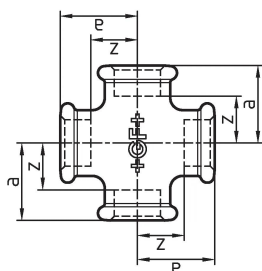

GF Malleable Fittings croce 180 1/4 B

1153620

- croce, uguale ISO/EN C1

No about information

GF Malleable Fittings croce 180 1/4 B

1153620

Product code

Item no EAN	7611205321819
Item no GF	770180102
Item no GTIN	07611205321819
Item no RSK	1280203
Item no VVS	004180102

Dimensioni

Altezza unità articolo	23
Lunghezza unità articolo	42
Peso unitario dell'articolo	0,1003
Larghezza unità articolo	42
Item_UOM	St.

Packaging

GTIN imballaggio PL1	07611205121815
GTIN imballaggio PL4	06414900123211
Altezza imballo PL1	100
Altezza imballo PL4	508
Lunghezza imballo PL1	260
Lunghezza imballo PL4	1200
Quantità imballo PL1	60
Quantità imballo PL4	4320
Tipo di imballaggio PL1	Base_Box
Tipo di imballaggio PL4	Pallet
Volume di imballaggio PL1	0,00494
Volume di imballaggio PL4	0,48768
Peso imballo PL1	6,138
Peso imballo PL4	453,296
Larghezza imballo PL1	190