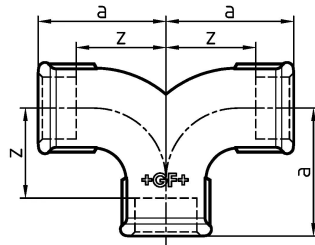

GF Malleable Fittings gomito gemello 132 1 1/2 G

1153566

- gomito gemello, uguale ISO/EN E2

No about information

GF Malleable Fittings gomito gemello 132 1 1/2 G

1153566

Product code

Item no EAN	7611205417253
Item no GF	770132208
Item no GTIN	07611205417253
Item no RSK	1280144
Item no VVS	004132411

Dimensioni

Altezza unità articolo	62
Lunghezza unità articolo	170
Peso unitario dell'articolo	1,191
Larghezza unità articolo	116
Item_UOM	St.

Packaging

GTIN imballaggio PL1	07611205217259
GTIN imballaggio PL4	06414900126229
Altezza imballo PL1	200
Altezza imballo PL4	729
Lunghezza imballo PL1	260
Lunghezza imballo PL4	1200
Quantità imballo PL1	5
Quantità imballo PL4	270
Tipo di imballaggio PL1	Base_Box
Tipo di imballaggio PL4	Pallet
Volume di imballaggio PL1	0,00988
Volume di imballaggio PL4	0,69984
Peso imballo PL1	6,169
Peso imballo PL4	341,57
Larghezza imballo PL1	190