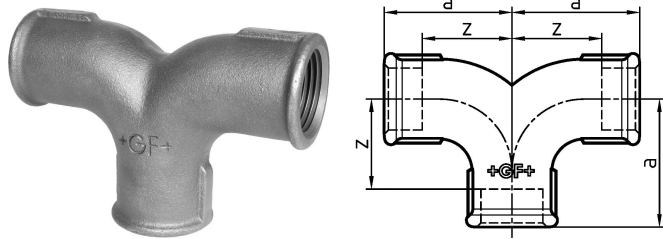

GF Malleable Fittings gomito gemello 132 1/2 G

1153562

- gomito gemello, uguale ISO/EN E2

No about information

GF Malleable Fittings gomito gemello 132 1/2 G

1153562

Product code

Item no EAN	7611205417215
Item no GF	770132204
Item no GTIN	07611205417215
Item no RSK	1280140
Item no VVS	004132404

Dimensioni

Altezza unità articolo	32
Lunghezza unità articolo	90
Peso unitario dell'articolo	0,192
Larghezza unità articolo	61
Item_UOM	St.

Packaging

GTIN imballaggio PL1	07611205217211
GTIN imballaggio PL4	06414900126267
Altezza imballo PL1	200
Altezza imballo PL4	729
Lunghezza imballo PL1	260
Lunghezza imballo PL4	1200
Quantità imballo PL1	40
Quantità imballo PL4	2160
Tipo di imballaggio PL1	Base_Box
Tipo di imballaggio PL4	Pallet
Volume di imballaggio PL1	0,00988
Volume di imballaggio PL4	0,69984
Peso imballo PL1	11,974
Peso imballo PL4	434,72
Larghezza imballo PL1	190