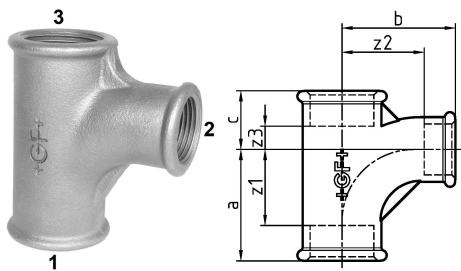

GF Malleable Fittings 131 - tee deviato, ridotto, nero 3 - 2

1153525

No about information

GF Malleable Fittings 131 - tee deviato, ridotto, nero 3 - 2

1153525

Product code

Item no EAN	7611205317010
Item no GF	770131135
Item no GTIN	07611205317010
Item no RSK	1280138
Item no VVS	004131180

Dimensioni

Altezza unità articolo	107
Lunghezza unità articolo	197
Peso unitario dell'articolo	3,275
Larghezza unità articolo	207
Item_UOM	St.

Packaging

GTIN imballaggio PL1	07611205117016
GTIN imballaggio PL4	06414900181242
Altezza imballo PL1	200
Altezza imballo PL4	729
Lunghezza imballo PL1	385
Lunghezza imballo PL4	1200
Quantità imballo PL1	4
Quantità imballo PL4	108
Tipo di imballaggio PL1	Base_Box
Tipo di imballaggio PL4	Pallet
Volume di imballaggio PL1	0,019635
Volume di imballaggio PL4	0,69984
Peso imballo PL1	13,52
Peso imballo PL4	373,7
Larghezza imballo PL1	255

Larghezza imballo PL4	800
-----------------------	-----

Measurements

Z Measurement a	138
-----------------	-----

Z Measurement a	138
-----------------	-----

Misurazione Z b	143
-----------------	-----

z1	108
----	-----