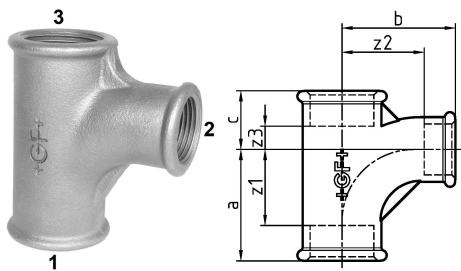

## GF Malleable Fittings 131 - tee deviato, ridotto, nero 2 - 1 1/2

1153524

No about information

## GF Malleable Fittings 131 - tee deviato, ridotto, nero 2 - 1 1/2

1153524

### Dimensioni

Altezza unità articolo	75
Lunghezza unità articolo	132
Peso unitario dell'articolo	1,332
Larghezza unità articolo	139
Item_UOM	St.