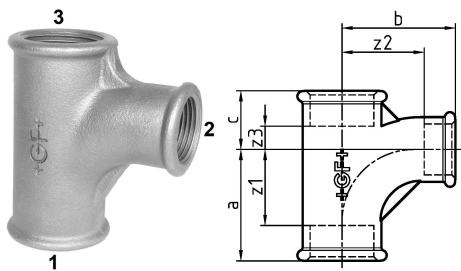

GF Malleable Fittings 131 - tee deviato, ridotto, nero 2 - 3/4

1153521

No about information

GF Malleable Fittings 131 - tee deviato, ridotto, nero 2 - 3/4

1153521

Product code

Item no EAN	7611205316617
Item no GF	770131129
Item no GTIN	07611205316617
Item no RSK	1280130
Item no VVS	004131164

Dimensioni

Altezza unità articolo	75
Lunghezza unità articolo	113
Peso unitario dell'articolo	0,96
Larghezza unità articolo	108
Item_UOM	St.

Packaging

GTIN imballaggio PL1	06414900619783
GTIN imballaggio PL4	06414900619790
Altezza imballo PL1	200
Altezza imballo PL4	729
Lunghezza imballo PL1	385
Lunghezza imballo PL4	1200
Quantità imballo PL1	12
Quantità imballo PL4	324
Tipo di imballaggio PL1	Base_Box
Tipo di imballaggio PL4	Pallet
Volume di imballaggio PL1	0,019635
Volume di imballaggio PL4	0,69984
Peso imballo PL1	12
Peso imballo PL4	349
Larghezza imballo PL1	255

Larghezza imballo PL4	800
-----------------------	-----

Measurements

Z Measurement a	69
-----------------	----

Z Measurement a	69
-----------------	----

Misurazione Z b	75
-----------------	----

z1	45
----	----