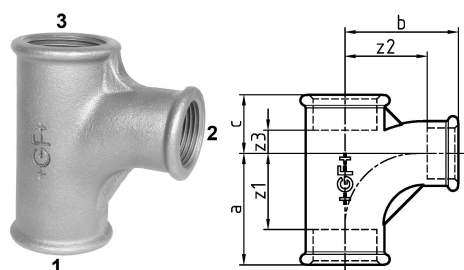

GF Malleable Fittings 131 - tee deviato, ridotto, nero 2 - 3/4

1153521

No about information

GF Malleable Fittings 131 - tee deviato, ridotto, nero 2 - 3/4

1153521

Product code

Item no EAN	7611205316617
Item no GF	770131129
Item no GTIN	07611205316617
Item no RSK	1280130
Item no VVS	004131164

Dimensioni

Altezza unità articolo	75
Lunghezza unità articolo	113
Peso unitario dell'articolo	0,96
Larghezza unità articolo	108
Item_UOM	St.

Packaging

GTIN imballaggio PL1	06414900619783
GTIN imballaggio PL4	06414900619790
Altezza imballo PL1	200
Altezza imballo PL4	729
Lunghezza imballo PL1	385
Lunghezza imballo PL4	1200
Quantità imballo PL1	12
Quantità imballo PL4	324
Tipo di imballaggio PL1	Base_Box
Tipo di imballaggio PL4	Pallet
Volume di imballaggio PL1	0,019635
Volume di imballaggio PL4	0,69984
Peso imballo PL1	12
Peso imballo PL4	349
Larghezza imballo PL1	255

Larghezza imballo PL4	800
-----------------------	-----

Measurements

Z Measurement a	69
-----------------	----

Z Measurement a	69
-----------------	----

Misurazione Z b	75
-----------------	----

z1	45
----	----