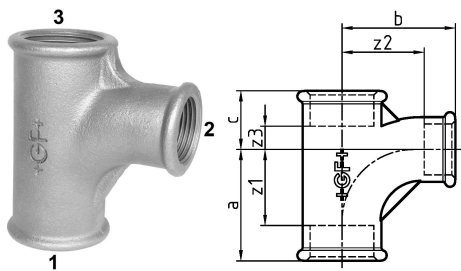

GF Malleable Fittings 131 - tee deviato, ridotto, nero 1 1/2 - 1 1/4 1153520

No about information

GF Malleable Fittings 131 - tee deviato, ridotto, nero 1 1/2 - 1 1/4

1153520

Product code

Item no EAN	7611205316532
Item no GF	770131128
Item no GTIN	07611205316532
Item no RSK	1286210
Item no VVS	004131159

Dimensioni

Altezza unità articolo	62
Lunghezza unità articolo	110
Peso unitario dell'articolo	0,904
Larghezza unità articolo	118
Item_UOM	St.

Packaging

GTIN imballaggio PL1	07611205116538
GTIN imballaggio PL4	06414900181303
Altezza imballo PL1	200
Altezza imballo PL4	729
Lunghezza imballo PL1	260
Lunghezza imballo PL4	1200
Quantità imballo PL1	10
Quantità imballo PL4	540
Tipo di imballaggio PL1	Base_Box
Tipo di imballaggio PL4	Pallet
Volume di imballaggio PL1	0,00988
Volume di imballaggio PL4	0,69984
Peso imballo PL1	9,256
Peso imballo PL4	508,268
Larghezza imballo PL1	190

Larghezza imballo PL4	800
-----------------------	-----

Measurements

Z Measurement a	77
-----------------	----

Z Measurement a	77
-----------------	----

Misurazione Z b	79
-----------------	----

z1	58
----	----