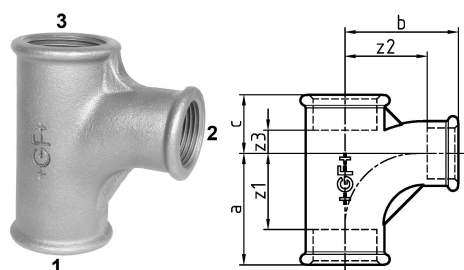

## GF Malleable Fittings 131 - tee deviato, ridotto, nero 1 1/2 - 1 1153519

No about information

## GF Malleable Fittings 131 - tee deviato, ridotto, nero 1 1/2 - 1

1153519

### Dimensioni

Altezza unità articolo	62
Lunghezza unità articolo	102
Peso unitario dell'articolo	0,73
Larghezza unità articolo	102
Item_UOM	St.