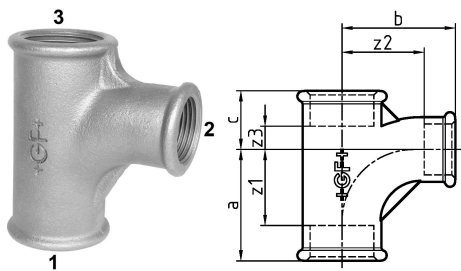

## GF Malleable Fittings 131 - tee deviato, ridotto, nero 1 1/2 - 1 1153519

No about information

## GF Malleable Fittings 131 - tee deviato, ridotto, nero 1 1/2 - 1

1153519

### Dimensioni

Altezza unità articolo	62
Lunghezza unità articolo	102
Peso unitario dell'articolo	0,73
Larghezza unità articolo	102
Item_UOM	St.