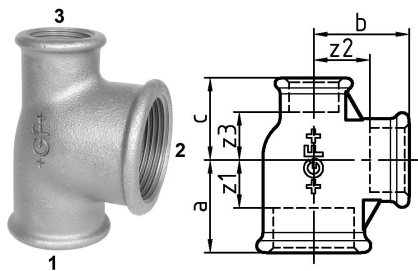

## GF Malleable Fittings 130 - tee, ridotto, zincato 2 - 1 1/4 - 1 1/4 1153449

No about information

## GF Malleable Fittings 130 - tee, ridotto, zincato 2 - 1 1/4 - 1 1/4

1153449

### Dimensioni

Altezza unità articolo	75
Lunghezza unità articolo	92
Peso unitario dell'articolo	0,66
Larghezza unità articolo	93
Item_UOM	St.

Larghezza imballo PL4	800
-----------------------	-----