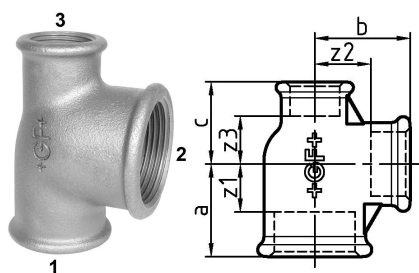

## GF Malleable Fittings 130 - tee, ridotto, zincato 2 - 1 1/4 - 1 1/4 1153449

No about information

## GF Malleable Fittings 130 - tee, ridotto, zincato 2 - 1 1/4 - 1 1/4

1153449

### Dimensioni

Altezza unità articolo	75
Lunghezza unità articolo	92
Peso unitario dell'articolo	0,66
Larghezza unità articolo	93
Item_UOM	St.