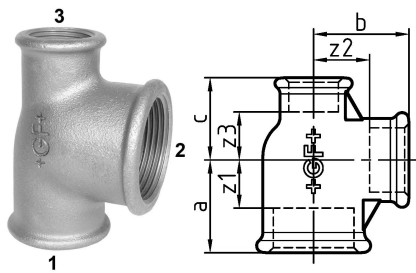

GF Malleable Fittings 130 - tee, ridotto, nero 2 - 2 - 1 1/2

1153363

No about information

GF Malleable Fittings 130 - tee, ridotto, nero 2 - 2 - 1 1/2

1153363

Product code

Item no EAN	7611205314927
Item no GF	770130196
Item no GTIN	07611205314927
Item no RSK	1281757
Item no VVS	004130362

Dimensioni

Altezza unità articolo	75
Lunghezza unità articolo	96
Peso unitario dell'articolo	0,792
Larghezza unità articolo	113
Item_UOM	St.

Packaging

GTIN imballaggio PL1	07611205114923
GTIN imballaggio PL4	06414900181747
Altezza imballo PL1	200
Altezza imballo PL4	729
Lunghezza imballo PL1	260
Lunghezza imballo PL4	1200
Quantità imballo PL1	8
Quantità imballo PL4	432
Tipo di imballaggio PL1	Base_Box
Tipo di imballaggio PL4	Pallet
Volume di imballaggio PL1	0,00988
Volume di imballaggio PL4	0,69984
Peso imballo PL1	8,13
Peso imballo PL4	362,144
Larghezza imballo PL1	190

Larghezza imballo PL4	800
-----------------------	-----

Measurements

Z Measurement a	58
-----------------	----

Z Measurement a	58
-----------------	----

Misurazione Z b	58
-----------------	----

z1	34
----	----