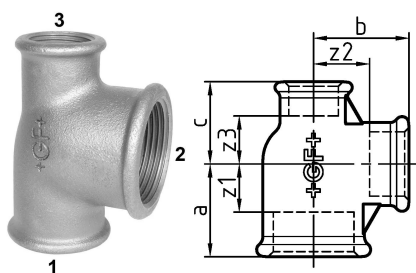

GF Malleable Fittings 130 - tee, ridotto, nero 2 - 1 - 1 1/2

1153352

No about information

GF Malleable Fittings 130 - tee, ridotto, nero 2 - 1 - 1 1/2

1153352

Product code

Item no EAN	7611205314743
Item no GF	770130184
Item no GTIN	07611205314743
Item no NOBB	60638983
Item no NRF	1366715
Item no RSK	1281724
Item no VVS	004130347

Dimensioni

Altezza unità articolo	75
Lunghezza unità articolo	90
Peso unitario dell'articolo	0,662
Larghezza unità articolo	86
Item_UOM	St.

Packaging

GTIN imballaggio PL1	07611205114749
GTIN imballaggio PL4	06414900181853
Altezza imballo PL1	200
Altezza imballo PL4	729
Lunghezza imballo PL1	385
Lunghezza imballo PL4	1200
Quantità imballo PL1	25
Quantità imballo PL4	675
Tipo di imballaggio PL1	Base_Box
Tipo di imballaggio PL4	Pallet
Volume di imballaggio PL1	0,019635
Volume di imballaggio PL4	0,69984
Peso imballo PL1	16,96

Peso imballo PL4	466,58
Larghezza imballo PL1	255
Larghezza imballo PL4	800
Measurements	
Z Measurement a	44
Z Measurement a	44
Misurazione Z b	52
z1	20
Z2	35
Z3	23

Documenti tecnici

Download documenti 