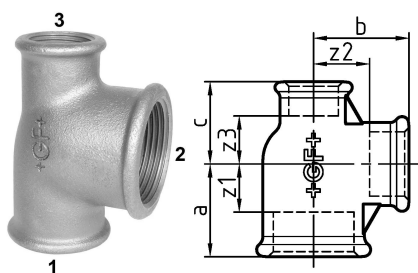

## GF Malleable Fittings 130 - tee, ridotto, nero 2 - 3/4 - 1 1/2

1153350

No about information

## GF Malleable Fittings 130 - tee, ridotto, nero 2 - 3/4 - 1 1/2

1153350

### Dimensioni

Altezza unità articolo	75
Lunghezza unità articolo	88
Peso unitario dell'articolo	0,6266
Larghezza unità articolo	78
Item_UOM	St.