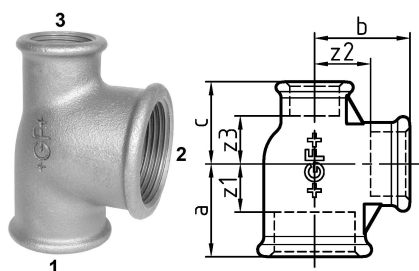

GF Malleable Fittings 130 - tee, ridotto, nero 1 1/2 - 1 1/2 - 1 1153343

No about information

GF Malleable Fittings 130 - tee, ridotto, nero 1 1/2 - 1 1/2 - 1

1153343

Product code

Item no EAN	7611205314507
Item no GF	770130175
Item no GTIN	07611205314507
Item no RSK	1281161
Item no VVS	004130330

Dimensioni

Altezza unità articolo	62
Lunghezza unità articolo	81
Peso unitario dell'articolo	0,634
Larghezza unità articolo	96
Item_UOM	St.

Packaging

GTIN imballaggio PL1	07611205114503
GTIN imballaggio PL4	06414900181945
Altezza imballo PL1	200
Altezza imballo PL4	729
Lunghezza imballo PL1	260
Lunghezza imballo PL4	1200
Quantità imballo PL1	15
Quantità imballo PL4	810
Tipo di imballaggio PL1	Base_Box
Tipo di imballaggio PL4	Pallet
Volume di imballaggio PL1	0,00988
Volume di imballaggio PL4	0,69984
Peso imballo PL1	9,724
Peso imballo PL4	533,54
Larghezza imballo PL1	190

Larghezza imballo PL4	800
-----------------------	-----

Measurements

Z Measurement a	50
-----------------	----

Z Measurement a	50
-----------------	----

Misurazione Z b	50
-----------------	----

z1	31
----	----