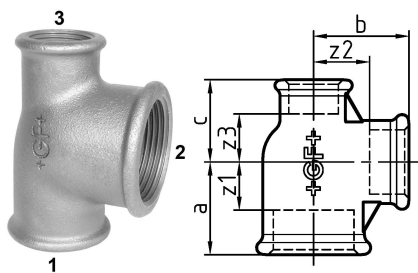

GF Malleable Fittings 130 - tee, ridotto, nero 1 1/2- 1 1/2 - 3/4

1153342

No about information

GF Malleable Fittings 130 - tee, ridotto, nero 1 1/2- 1 1/2 - 3/4

1153342

Product code

Item no EAN	7611205314491
Item no GF	770130174
Item no GTIN	07611205314491
Item no RSK	1281070
Item no VVS	004130329

Dimensioni

Altezza unità articolo	62
Lunghezza unità articolo	81
Peso unitario dell'articolo	0,593
Larghezza unità articolo	94
Item_UOM	St.

Packaging

GTIN imballaggio PL1	07611205114497
GTIN imballaggio PL4	06414900181952
Altezza imballo PL1	200
Altezza imballo PL4	729
Lunghezza imballo PL1	260
Lunghezza imballo PL4	1200
Quantità imballo PL1	15
Quantità imballo PL4	810
Tipo di imballaggio PL1	Base_Box
Tipo di imballaggio PL4	Pallet
Volume di imballaggio PL1	0,00988
Volume di imballaggio PL4	0,69984
Peso imballo PL1	9,109
Peso imballo PL4	500,33
Larghezza imballo PL1	190

Larghezza imballo PL4	800
-----------------------	-----

Measurements

Z Measurement a	50
-----------------	----

Z Measurement a	50
-----------------	----

Misurazione Z b	50
-----------------	----

z1	31
----	----