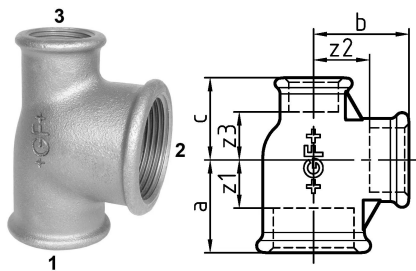

## GF Malleable Fittings 130 - tee, ridotto, nero 1 1/2 - 1 1/4 - 1 1/4 1153339

No about information

## GF Malleable Fittings 130 - tee, ridotto, nero 1 1/2 - 1 1/4 - 1 1/4

1153339

### Dimensioni

Altezza unità articolo	62
Lunghezza unità articolo	79
Peso unitario dell'articolo	0,606
Larghezza unità articolo	91
Item_UOM	St.