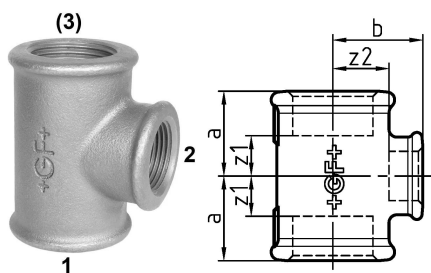

GF Malleable Fittings 130 - tee, ridotto, nero 1 1/2 - 1 1153337

No about information

GF Malleable Fittings 130 - tee, ridotto, nero 1 1/2 - 1

1153337

Product code

Item no EAN	7611205314408
Item no GF	770130169
Item no GTIN	07611205314408
Item no LVI	0755085
Item no NOBB	60638970
Item no NRF	1366702
Item no RSK	1276807
Item no VVS	004130158

Dimensioni

Altezza unità articolo	62
Lunghezza unità articolo	77
Peso unitario dell'articolo	0,566
Larghezza unità articolo	84
Item_UOM	St.

Packaging

GTIN imballaggio PL1	07611205114404
GTIN imballaggio PL4	06414900182003
Altezza imballo PL1	200
Altezza imballo PL4	729
Lunghezza imballo PL1	260
Lunghezza imballo PL4	1200
Quantità imballo PL1	15
Quantità imballo PL4	810
Tipo di imballaggio PL1	Base_Box
Tipo di imballaggio PL4	Pallet
Volume di imballaggio PL1	0,00988
Volume di imballaggio PL4	0,69984

Peso imballo PL1	8,704
Peso imballo PL4	478,46
Larghezza imballo PL1	190
Larghezza imballo PL4	800

Measurements

Z Measurement a	42
Z Measurement a	42
Misurazione Z b	46
z1	23
Z2	29
Z3	23

Documenti tecnici