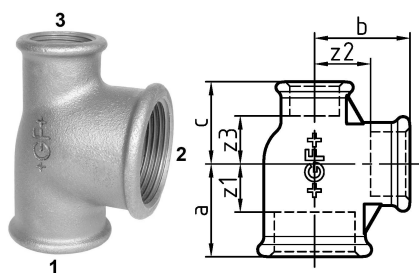

## GF Malleable Fittings 130 - tee, ridotto, nero 1 1/4 - 1 - 1

1153322

No about information

## GF Malleable Fittings 130 - tee, ridotto, nero 1 1/4 - 1 - 1

1153322

### Dimensioni

Altezza unità articolo	55
Lunghezza unità articolo	70
Peso unitario dell'articolo	0,437
Larghezza unità articolo	78
Item_UOM	St.