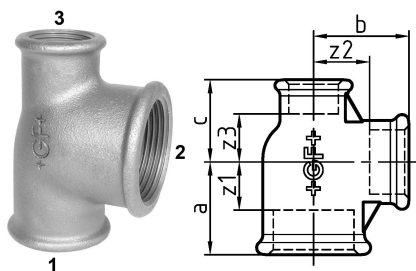

## GF Malleable Fittings 130 - tee, ridotto, nero 1 1/4 - 1 - 1

1153322

No about information

## GF Malleable Fittings 130 - tee, ridotto, nero 1 1/4 - 1 - 1

1153322

### Dimensioni

Altezza unità articolo	55
Lunghezza unità articolo	70
Peso unitario dell'articolo	0,437
Larghezza unità articolo	78
Item_UOM	St.