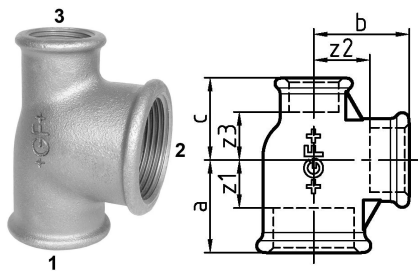

## GF Malleable Fittings 130 - tee, ridotto, nero 1 1/4 - 1 - 3/4

1153321

No about information

## GF Malleable Fittings 130 - tee, ridotto, nero 1 1/4 - 1 - 3/4

1153321

### Dimensioni

Altezza unità articolo	55
Lunghezza unità articolo	70
Peso unitario dell'articolo	0,373
Larghezza unità articolo	76
Item_UOM	St.

Larghezza imballo PL4	800
-----------------------	-----