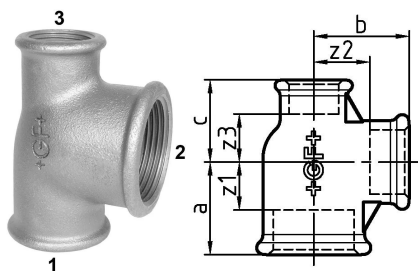

## GF Malleable Fittings 130 - tee, ridotto, nero 1 1/4 - 1 - 3/4

1153321

No about information

## GF Malleable Fittings 130 - tee, ridotto, nero 1 1/4 - 1 - 3/4

1153321

### Dimensioni

Altezza unità articolo	55
Lunghezza unità articolo	70
Peso unitario dell'articolo	0,373
Larghezza unità articolo	76
Item_UOM	St.