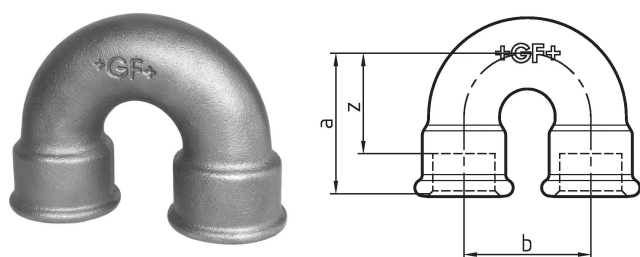

## GF Malleable Fittings curva di ritorno 60 3/4 G

1152928

- curva di ritorno

No about information

## GF Malleable Fittings curva di ritorno 60 3/4 G

1152928

### Dimensioni

|                             |       |
|-----------------------------|-------|
| Altezza unità articolo      | 38    |
| Lunghezza unità articolo    | 88    |
| Peso unitario dell'articolo | 0,382 |
| Larghezza unità articolo    | 66    |
| Item_UOM                    | St.   |