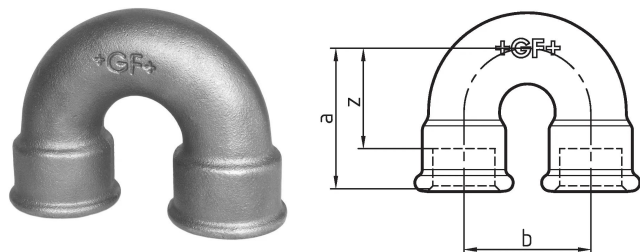

## GF Malleable Fittings curva di ritorno 60 3/4 G

1152928

- curva di ritorno

No about information

## GF Malleable Fittings curva di ritorno 60 3/4 G

1152928

### Dimensioni

|                             |       |
|-----------------------------|-------|
| Altezza unità articolo      | 38    |
| Lunghezza unità articolo    | 88    |
| Peso unitario dell'articolo | 0,382 |
| Larghezza unità articolo    | 66    |
| Item_UOM                    | St.   |