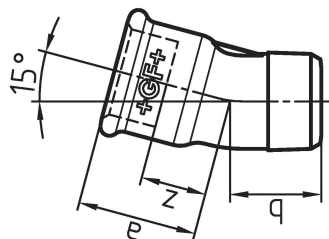

## GF Malleable Fittings curva 53 15deg 2 G

1152913

- curva 15°

No about information

## GF Malleable Fittings curva 53 15deg 2 G

1152913

### Dimensioni

Altezza unità articolo	75
Lunghezza unità articolo	77
Peso unitario dell'articolo	0,647
Larghezza unità articolo	99
Item_UOM	St.

Larghezza imballo PL4

800