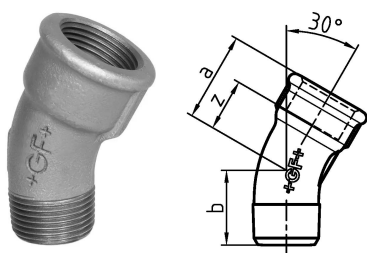

GF Malleable Fittings curva 50 30deg 3 G

1152900

- curva 30°

No about information

GF Malleable Fittings curva 50 30deg 3 G

1152900

Product code

Item no EAN	7611205405588
Item no GF	770050211
Item no GTIN	07611205405588
Item no RSK	1305999
Item no VVS	004050414

Dimensioni

Altezza unità articolo	107
Lunghezza unità articolo	134
Peso unitario dell'articolo	1,75
Larghezza unità articolo	180
Item_UOM	St.

Packaging

GTIN imballaggio PL1	07611205205584
GTIN imballaggio PL4	06414900187527
Altezza imballo PL1	200
Altezza imballo PL4	729
Lunghezza imballo PL1	260
Lunghezza imballo PL4	1200
Quantità imballo PL1	4
Quantità imballo PL4	216
Tipo di imballaggio PL1	Base_Box
Tipo di imballaggio PL4	Pallet
Volume di imballaggio PL1	0,00988
Volume di imballaggio PL4	0,69984
Peso imballo PL1	7,214
Peso imballo PL4	398
Larghezza imballo PL1	190