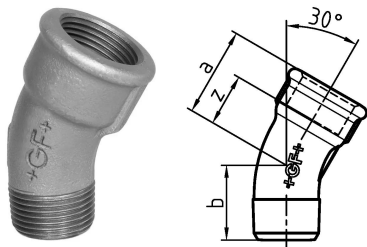

GF Malleable Fittings curva 50 30deg 3 G

1152900

- curva 30°

No about information

GF Malleable Fittings curva 50 30deg 3 G

1152900

Product code

Item no EAN	7611205405588
Item no GF	770050211
Item no GTIN	07611205405588
Item no RSK	1305999
Item no VVS	004050414

Dimensioni

Altezza unità articolo	107
Lunghezza unità articolo	134
Peso unitario dell'articolo	1,75
Larghezza unità articolo	180
Item_UOM	St.

Packaging

GTIN imballaggio PL1	07611205205584
GTIN imballaggio PL4	06414900187527
Altezza imballo PL1	200
Altezza imballo PL4	729
Lunghezza imballo PL1	260
Lunghezza imballo PL4	1200
Quantità imballo PL1	4
Quantità imballo PL4	216
Tipo di imballaggio PL1	Base_Box
Tipo di imballaggio PL4	Pallet
Volume di imballaggio PL1	0,00988
Volume di imballaggio PL4	0,69984
Peso imballo PL1	7,214
Peso imballo PL4	398
Larghezza imballo PL1	190