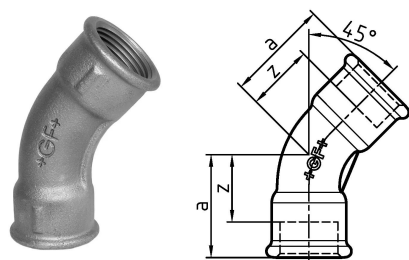

GF Malleable Fittings curva lunga 41 45deg 4 G

1152886

- curva lunga 45°, ISO/EN G1/45°

No about information

GF Malleable Fittings curva lunga 41 45deg 4 G

1152886

Product code

Item no EAN	7611205404888
Item no GF	770041212
Item no GTIN	07611205404888
Item no RSK	1305990
Item no VVS	004041416

Dimensioni

Altezza unità articolo	135
Lunghezza unità articolo	207
Peso unitario dell'articolo	4,83
Larghezza unità articolo	283
Item_UOM	St.

Packaging

GTIN imballaggio PL1	07611205204884
GTIN imballaggio PL4	06414900242110
Altezza imballo PL1	200
Altezza imballo PL4	729
Lunghezza imballo PL1	385
Lunghezza imballo PL4	1200
Quantità imballo PL1	2
Quantità imballo PL4	54
Tipo di imballaggio PL1	Base_Box
Tipo di imballaggio PL4	Pallet
Volume di imballaggio PL1	0,019635
Volume di imballaggio PL4	0,69984
Peso imballo PL1	10,08
Peso imballo PL4	280,82
Larghezza imballo PL1	255