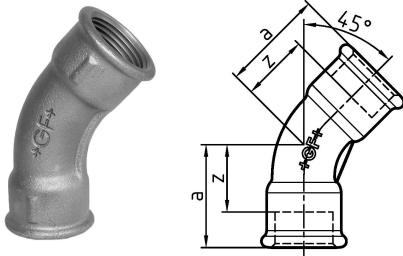

GF Malleable Fittings curva lunga 41 45deg 4 G

1152886

- curva lunga 45°, ISO/EN G1/45°

No about information

GF Malleable Fittings curva lunga 41 45deg 4 G

1152886

Product code

Item no EAN	7611205404888
Item no GF	770041212
Item no GTIN	07611205404888
Item no RSK	1305990
Item no VVS	004041416

Dimensioni

Altezza unità articolo	135
Lunghezza unità articolo	207
Peso unitario dell'articolo	4,83
Larghezza unità articolo	283
Item_UOM	St.

Packaging

GTIN imballaggio PL1	07611205204884
GTIN imballaggio PL4	06414900242110
Altezza imballo PL1	200
Altezza imballo PL4	729
Lunghezza imballo PL1	385
Lunghezza imballo PL4	1200
Quantità imballo PL1	2
Quantità imballo PL4	54
Tipo di imballaggio PL1	Base_Box
Tipo di imballaggio PL4	Pallet
Volume di imballaggio PL1	0,019635
Volume di imballaggio PL4	0,69984
Peso imballo PL1	10,08
Peso imballo PL4	280,82
Larghezza imballo PL1	255