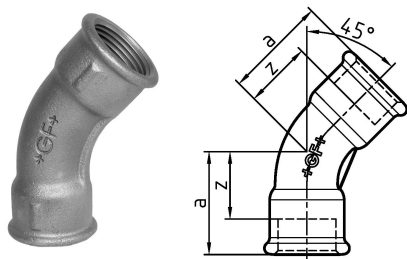

## GF Malleable Fittings curva lunga 41 45deg 2 1/2 G

**1152884**

- curva lunga 45°, ISO/EN G1/45°

No about information

## GF Malleable Fittings curva lunga 41 45deg 2 1/2 G

1152884

### Dimensioni

Altezza unità articolo	92
Lunghezza unità articolo	143
Peso unitario dell'articolo	1,825
Larghezza unità articolo	197
Item_UOM	St.