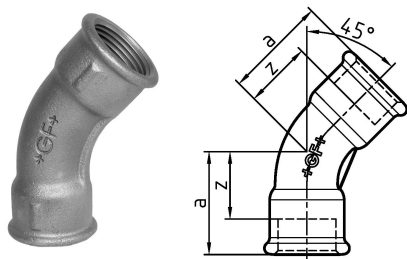

## GF Malleable Fittings curva lunga 41 45° 3/8 B

**1152868**

- curva lunga 45°, ISO/EN G1/45°

No about information

## GF Malleable Fittings curva lunga 41 45° 3/8 B

1152868

### Dimensioni

Altezza unità articolo	27
Lunghezza unità articolo	43
Peso unitario dell'articolo	0,1023
Larghezza unità articolo	60
Item_UOM	St.