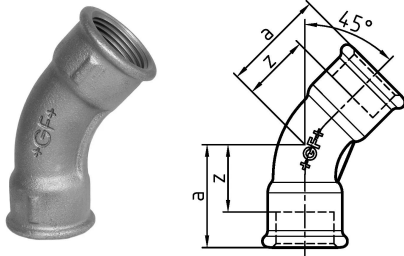

GF Malleable Fittings curva lunga 41 45deg 3/8 B

1152868

- curva lunga 45°, ISO/EN G1/45°

No about information

GF Malleable Fittings curva lunga 41 45deg 3/8 B

1152868

Product code

Item no EAN	7611205304775
Item no GF	770041103
Item no GTIN	07611205304775
Item no RSK	1266329
Item no VVS	004041103

Dimensioni

Altezza unità articolo	27
Lunghezza unità articolo	43
Peso unitario dell'articolo	0,1023
Larghezza unità articolo	60
Item_UOM	St.

Packaging

GTIN imballaggio PL1	07611205104771
GTIN imballaggio PL4	06414900184670
Altezza imballo PL1	100
Altezza imballo PL4	508
Lunghezza imballo PL1	260
Lunghezza imballo PL4	1200
Quantità imballo PL1	50
Quantità imballo PL4	3600
Tipo di imballaggio PL1	Base_Box
Tipo di imballaggio PL4	Pallet
Volume di imballaggio PL1	0,00494
Volume di imballaggio PL4	0,48768
Peso imballo PL1	5,235
Peso imballo PL4	388,28
Larghezza imballo PL1	190