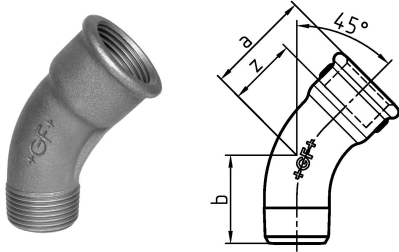

GF Malleable Fittings curva lunga 40 45° 4 G

1152867

- curva lunga 45°, ISO/EN G4/45°

No about information

GF Malleable Fittings curva lunga 40 45° 4 G

1152867

Product code

Item no EAN	7611205404703
Item no GF	770040212
Item no GTIN	07611205404703
Item no NOBB	60638847
Item no NRF	1366579
Item no RSK	1266279
Item no VVS	004040416

Dimensioni

Altezza unità articolo	107
Lunghezza unità articolo	200
Peso unitario dell'articolo	4,8
Larghezza unità articolo	273
Item_UOM	St.

Packaging

GTIN imballaggio PL1	07611205204709
GTIN imballaggio PL4	06414900242219
Altezza imballo PL1	200
Altezza imballo PL4	729
Lunghezza imballo PL1	385
Lunghezza imballo PL4	1200
Quantità imballo PL1	2
Quantità imballo PL4	54
Tipo di imballaggio PL1	Base_Box
Tipo di imballaggio PL4	Pallet
Volume di imballaggio PL1	0,019635
Volume di imballaggio PL4	0,69984
Peso imballo PL1	10,02

Peso imballo PL4	279,2
Larghezza imballo PL1	255
Larghezza imballo PL4	800

Measurements

Z	105
---	-----

Documenti tecnici

Download documenti 

Uponor Corporation

Ilmalantori 4
00240, Helsinki
Finland

T +358 (0)20 129 211
F +358 (0)20 129 2841