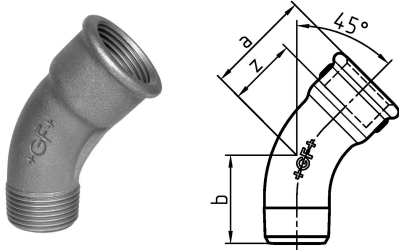

GF Malleable Fittings curva lunga 40 45° 1/4 G

1152857

- curva lunga 45°, ISO/EN G4/45°

No about information

GF Malleable Fittings curva lunga 40 45° 1/4 G

1152857

Product code

| | |
|--------------|----------------|
| Item no EAN | 7611205404581 |
| Item no GF | 770040202 |
| Item no GTIN | 07611205404581 |
| Item no RSK | 1266162 |
| Item no VVS | 004040402 |

Dimensioni

| | |
|-----------------------------|--------|
| Altezza unità articolo | 19 |
| Lunghezza unità articolo | 32 |
| Peso unitario dell'articolo | 0,0528 |
| Larghezza unità articolo | 46 |
| Item_UOM | St. |