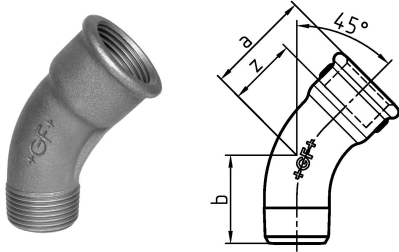

GF Malleable Fittings curva lunga 40 45deg 4 B

1152856

- curva lunga 45°, ISO/EN G4/45°

No about information

GF Malleable Fittings curva lunga 40 45deg 4 B

1152856

Product code

| | |
|--------------|----------------|
| Item no EAN | 7611205304706 |
| Item no GF | 770040112 |
| Item no GTIN | 07611205304706 |
| Item no RSK | 1305989 |
| Item no VVS | 004040116 |

Dimensioni

| | |
|-----------------------------|------|
| Altezza unità articolo | 107 |
| Lunghezza unità articolo | 200 |
| Peso unitario dell'articolo | 4,66 |
| Larghezza unità articolo | 273 |
| Item_UOM | St. |

Packaging

| | |
|---------------------------|----------------|
| GTIN imballaggio PL1 | 07611205104702 |
| GTIN imballaggio PL4 | 06414900184687 |
| Altezza imballo PL1 | 200 |
| Altezza imballo PL4 | 729 |
| Lunghezza imballo PL1 | 385 |
| Lunghezza imballo PL4 | 1200 |
| Quantità imballo PL1 | 2 |
| Quantità imballo PL4 | 54 |
| Tipo di imballaggio PL1 | Base_Box |
| Tipo di imballaggio PL4 | Pallet |
| Volume di imballaggio PL1 | 0,019635 |
| Volume di imballaggio PL4 | 0,69984 |
| Peso imballo PL1 | 9,74 |
| Peso imballo PL4 | 271,64 |
| Larghezza imballo PL1 | 255 |