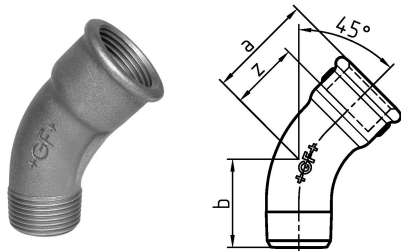

GF Malleable Fittings curva lunga 40 45deg 3 B

1152855

- curva lunga 45°, ISO/EN G4/45°

No about information

GF Malleable Fittings curva lunga 40 45deg 3 B

1152855

Product code

Item no EAN	7611205304683
Item no GF	770040111
Item no GTIN	07611205304683
Item no RSK	1266105
Item no VVS	004040114

Dimensioni

Altezza unità articolo	92
Lunghezza unità articolo	158
Peso unitario dell'articolo	2,36
Larghezza unità articolo	213
Item_UOM	St.

Packaging

GTIN imballaggio PL1	07611205104689
GTIN imballaggio PL4	06414900184694
Altezza imballo PL1	200
Altezza imballo PL4	729
Lunghezza imballo PL1	385
Lunghezza imballo PL4	1200
Quantità imballo PL1	5
Quantità imballo PL4	135
Tipo di imballaggio PL1	Base_Box
Tipo di imballaggio PL4	Pallet
Volume di imballaggio PL1	0,019635
Volume di imballaggio PL4	0,69984
Peso imballo PL1	12,22
Peso imballo PL4	338,6
Larghezza imballo PL1	255