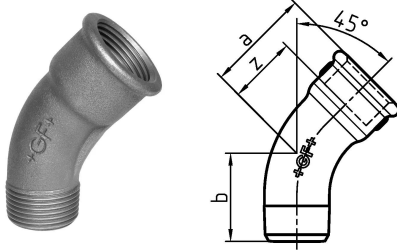

GF Malleable Fittings curva lunga 40 45deg 2 1/2 B

1152854

- curva lunga 45°, ISO/EN G4/45°

No about information

GF Malleable Fittings curva lunga 40 45deg 2 1/2 B

1152854

Product code

Item no EAN	7611205304676
Item no GF	770040110
Item no GTIN	07611205304676
Item no RSK	1266097
Item no VVS	004040113

Dimensioni

Altezza unità articolo	75
Lunghezza unità articolo	139
Peso unitario dell'articolo	1,715
Larghezza unità articolo	186
Item_UOM	St.

Packaging

GTIN imballaggio PL1	07611205104672
GTIN imballaggio PL4	06414900184700
Altezza imballo PL1	200
Altezza imballo PL4	729
Lunghezza imballo PL1	385
Lunghezza imballo PL4	1200
Quantità imballo PL1	8
Quantità imballo PL4	216
Tipo di imballaggio PL1	Base_Box
Tipo di imballaggio PL4	Pallet
Volume di imballaggio PL1	0,019635
Volume di imballaggio PL4	0,69984
Peso imballo PL1	14,14
Peso imballo PL4	390,44
Larghezza imballo PL1	255