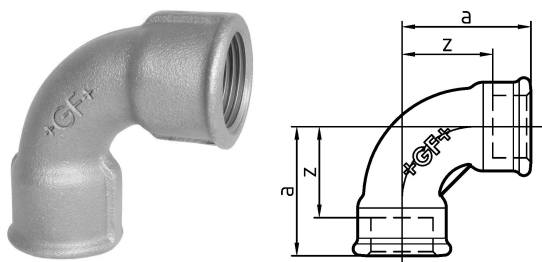

GF Malleable Fittings curva corta 2A 90deg 2 1/2 G

1152837

- curva corta 90°, ISO/EN D1

No about information

GF Malleable Fittings curva corta 2A 90deg 2 1/2 G

1152837

Product code

Item no EAN	7611205400613
Item no GF	770012210
Item no GTIN	07611205400613
Item no RSK	1305982
Item no VVS	004020413

Dimensioni

Altezza unità articolo	92
Lunghezza unità articolo	161
Peso unitario dell'articolo	2,12
Larghezza unità articolo	161
Item_UOM	St.

Packaging

GTIN imballaggio PL1	07611205200619
GTIN imballaggio PL4	06414900069441
Altezza imballo PL1	200
Altezza imballo PL4	729
Lunghezza imballo PL1	385
Lunghezza imballo PL4	1200
Quantità imballo PL1	8
Quantità imballo PL4	216
Tipo di imballaggio PL1	Base_Box
Tipo di imballaggio PL4	Pallet
Volume di imballaggio PL1	0,019635
Volume di imballaggio PL4	0,69984
Peso imballo PL1	17,38
Peso imballo PL4	477,92
Larghezza imballo PL1	255