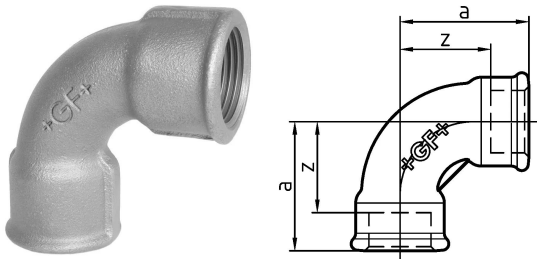

GF Malleable Fittings curva corta 2A 90deg 2 1/2 G

1152837

- curva corta 90°, ISO/EN D1

No about information

GF Malleable Fittings curva corta 2A 90deg 2 1/2 G

1152837

Product code

Item no EAN	7611205400613
Item no GF	770012210
Item no GTIN	07611205400613
Item no RSK	1305982
Item no VVS	004020413

Dimensioni

Altezza unità articolo	92
Lunghezza unità articolo	161
Peso unitario dell'articolo	2,12
Larghezza unità articolo	161
Item_UOM	St.

Packaging

GTIN imballaggio PL1	07611205200619
GTIN imballaggio PL4	06414900069441
Altezza imballo PL1	200
Altezza imballo PL4	729
Lunghezza imballo PL1	385
Lunghezza imballo PL4	1200
Quantità imballo PL1	8
Quantità imballo PL4	216
Tipo di imballaggio PL1	Base_Box
Tipo di imballaggio PL4	Pallet
Volume di imballaggio PL1	0,019635
Volume di imballaggio PL4	0,69984
Peso imballo PL1	17,38
Peso imballo PL4	477,92
Larghezza imballo PL1	255