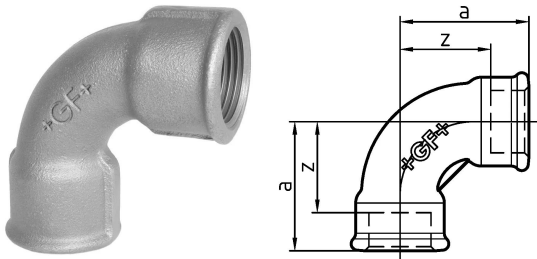

## GF Malleable Fittings curva corta 2A 90deg 1 1/4 G

**1152834**

- curva corta 90°, ISO/EN D1

No about information

## GF Malleable Fittings curva corta 2A 90deg 1 1/4 G

1152834

### Dimensioni

Altezza unità articolo	55
Lunghezza unità articolo	104
Peso unitario dell'articolo	0,678
Larghezza unità articolo	104
Item_UOM	St.