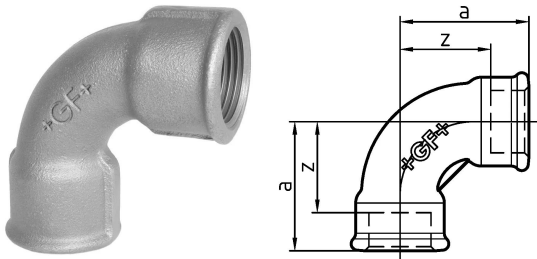

## GF Malleable Fittings curva corta 2A 90deg 4 B

1152828

- curva corta 90°, ISO/EN D1

No about information

## GF Malleable Fittings curva corta 2A 90deg 4 B

1152828

### Dimensioni

Altezza unità articolo	135
Lunghezza unità articolo	233
Peso unitario dell'articolo	6,115
Larghezza unità articolo	233
Item_UOM	St.