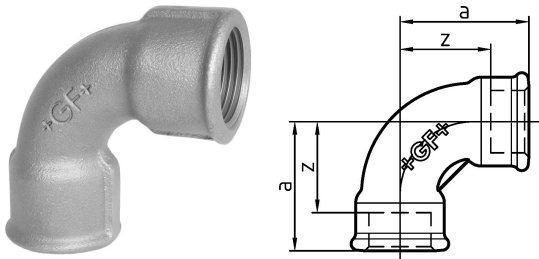

## GF Malleable Fittings curva corta 2A 90deg 3 B

1152827

- curva corta 90°, ISO/EN D1

No about information

## GF Malleable Fittings curva corta 2A 90deg 3 B

1152827

### Dimensioni

Altezza unità articolo	107
Lunghezza unità articolo	181
Peso unitario dell'articolo	2,565
Larghezza unità articolo	181
Item_UOM	St.