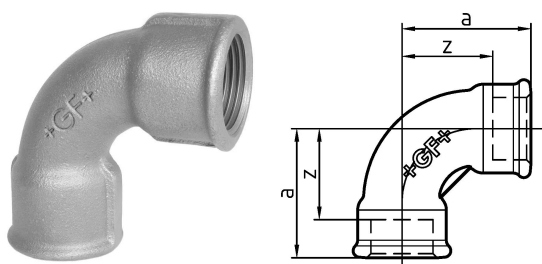

## GF Malleable Fittings curva corta 2A 90deg 2 1/2 B

1152826

- curva corta 90°, ISO/EN D1

No about information

## GF Malleable Fittings curva corta 2A 90deg 2 1/2 B

1152826

### Dimensioni

Altezza unità articolo	92
Lunghezza unità articolo	161
Peso unitario dell'articolo	2,08
Larghezza unità articolo	161
Item_UOM	St.