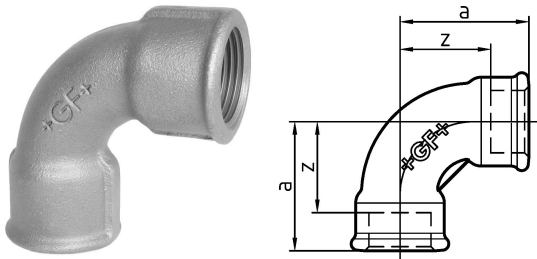

## GF Malleable Fittings curva corta 2A 90deg 2 1/2 B

1152826

- curva corta 90°, ISO/EN D1

No about information

## GF Malleable Fittings curva corta 2A 90deg 2 1/2 B

1152826

### Dimensioni

Altezza unità articolo	92
Lunghezza unità articolo	161
Peso unitario dell'articolo	2,08
Larghezza unità articolo	161
Item_UOM	St.