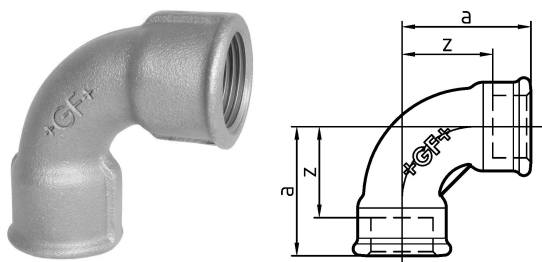

## GF Malleable Fittings curva corta 2A 90deg 2 B

1152825

- curva corta 90°, ISO/EN D1

No about information

## GF Malleable Fittings curva corta 2A 90deg 2 B

1152825

### Dimensioni

Altezza unità articolo	75
Lunghezza unità articolo	140
Peso unitario dell'articolo	1,305
Larghezza unità articolo	140
Item_UOM	St.