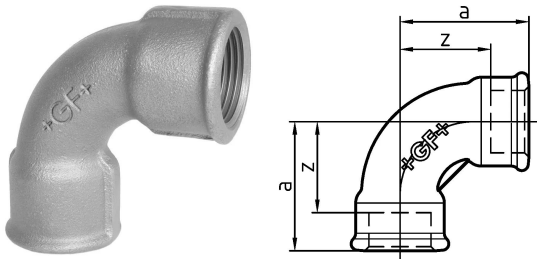

## GF Malleable Fittings curva corta 2A 90deg 2 B

1152825

- curva corta 90°, ISO/EN D1

No about information

## GF Malleable Fittings curva corta 2A 90deg 2 B

1152825

### Dimensioni

Altezza unità articolo	75
Lunghezza unità articolo	140
Peso unitario dell'articolo	1,305
Larghezza unità articolo	140
Item_UOM	St.