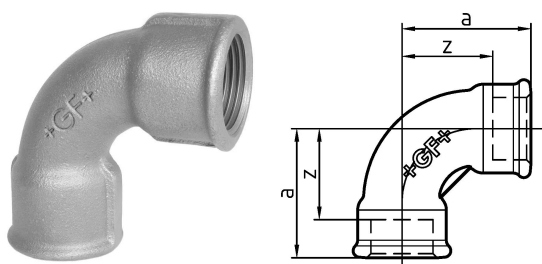

GF Malleable Fittings curva corta 2A 90deg 1 1/2 B

1152824

- curva corta 90°, ISO/EN D1

No about information

GF Malleable Fittings curva corta 2A 90deg 1 1/2 B

1152824

Product code

Item no EAN	7611205300593
Item no GF	770012108
Item no GTIN	07611205300593
Item no RSK	1267376
Item no VVS	004020111

Dimensioni

Altezza unità articolo	62
Lunghezza unità articolo	116
Peso unitario dell'articolo	0,807
Larghezza unità articolo	116
Item_UOM	St.

Packaging

GTIN imballaggio PL1	07611205100599
GTIN imballaggio PL4	06414900242318
Altezza imballo PL1	200
Altezza imballo PL4	729
Lunghezza imballo PL1	385
Lunghezza imballo PL4	1200
Quantità imballo PL1	20
Quantità imballo PL4	540
Tipo di imballaggio PL1	Base_Box
Tipo di imballaggio PL4	Pallet
Volume di imballaggio PL1	0,019635
Volume di imballaggio PL4	0,69984
Peso imballo PL1	16,564
Peso imballo PL4	455,888
Larghezza imballo PL1	255