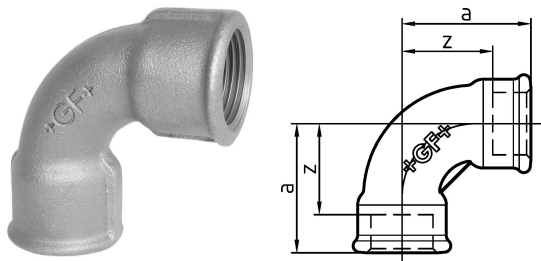

## GF Malleable Fittings curva corta 2A 90° 1 1/2 B

1152824

- curva corta 90°, ISO/EN D1

No about information

## GF Malleable Fittings curva corta 2A 90° 1 1/2 B

1152824

### Dimensioni

Altezza unità articolo	62
Lunghezza unità articolo	116
Peso unitario dell'articolo	0,807
Larghezza unità articolo	116
Item_UOM	St.