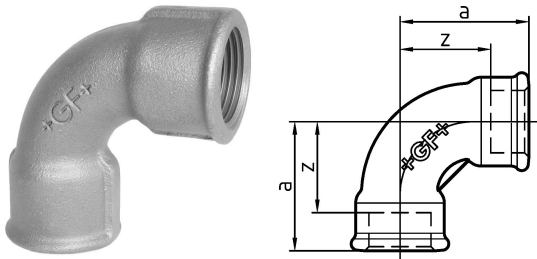

GF Malleable Fittings curva corta 2A 90deg 1 1/2 B

1152824

- curva corta 90°, ISO/EN D1

No about information

GF Malleable Fittings curva corta 2A 90deg 1 1/2 B

1152824

Product code

Item no EAN	7611205300593
Item no GF	770012108
Item no GTIN	07611205300593
Item no RSK	1267376
Item no VVS	004020111

Dimensioni

Altezza unità articolo	62
Lunghezza unità articolo	116
Peso unitario dell'articolo	0,807
Larghezza unità articolo	116
Item_UOM	St.

Packaging

GTIN imballaggio PL1	07611205100599
GTIN imballaggio PL4	06414900242318
Altezza imballo PL1	200
Altezza imballo PL4	729
Lunghezza imballo PL1	385
Lunghezza imballo PL4	1200
Quantità imballo PL1	20
Quantità imballo PL4	540
Tipo di imballaggio PL1	Base_Box
Tipo di imballaggio PL4	Pallet
Volume di imballaggio PL1	0,019635
Volume di imballaggio PL4	0,69984
Peso imballo PL1	16,564
Peso imballo PL4	455,888
Larghezza imballo PL1	255