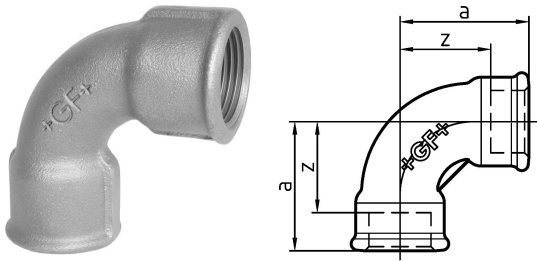

GF Malleable Fittings curva corta 2A 90deg 1 1/4 B

1152823

- curva corta 90°, ISO/EN D1

No about information

GF Malleable Fittings curva corta 2A 90deg 1 1/4 B

1152823

Product code

Item no EAN	7611205300586
Item no GF	770012107
Item no GTIN	07611205300586
Item no RSK	1267368
Item no VVS	004020110

Dimensioni

Altezza unità articolo	55
Lunghezza unità articolo	104
Peso unitario dell'articolo	0,636
Larghezza unità articolo	104
Item_UOM	St.

Packaging

GTIN imballaggio PL1	07611205100582
GTIN imballaggio PL4	06414900242325
Altezza imballo PL1	200
Altezza imballo PL4	729
Lunghezza imballo PL1	385
Lunghezza imballo PL4	1200
Quantità imballo PL1	30
Quantità imballo PL4	810
Tipo di imballaggio PL1	Base_Box
Tipo di imballaggio PL4	Pallet
Volume di imballaggio PL1	0,019635
Volume di imballaggio PL4	0,69984
Peso imballo PL1	19,5
Peso imballo PL4	535,16
Larghezza imballo PL1	255