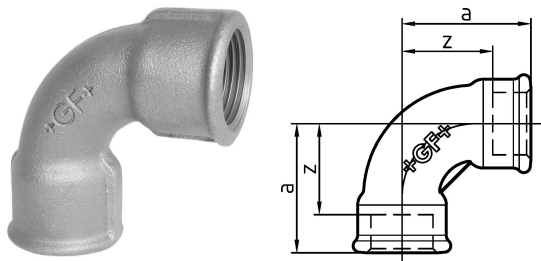

## GF Malleable Fittings curva corta 2A 90° 1 1/4 B

1152823

- curva corta 90°, ISO/EN D1

No about information

## GF Malleable Fittings curva corta 2A 90° 1 1/4 B

1152823

### Dimensioni

Altezza unità articolo	55
Lunghezza unità articolo	104
Peso unitario dell'articolo	0,636
Larghezza unità articolo	104
Item_UOM	St.