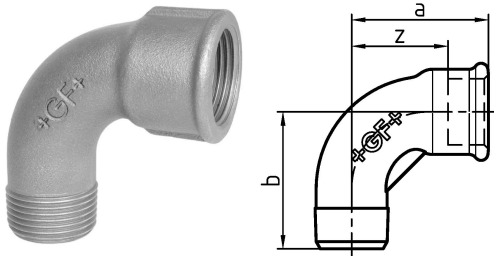

GF Malleable Fittings curva corta 1A 90deg 4 G

1152817

- curva corta 90°, ISO/EN D4

No about information

GF Malleable Fittings curva corta 1A 90deg 4 G

1152817

Product code

Item no EAN	7611205400309
Item no GF	770011212
Item no GTIN	07611205400309
Item no RSK	1305975
Item no VVS	004010416

Dimensioni

Altezza unità articolo	135
Lunghezza unità articolo	222
Peso unitario dell'articolo	4,791
Larghezza unità articolo	233
Item_UOM	St.

Packaging

GTIN imballaggio PL1	07611205200305
GTIN imballaggio PL4	06414900069649
Altezza imballo PL1	200
Altezza imballo PL4	729
Lunghezza imballo PL1	385
Lunghezza imballo PL4	1200
Quantità imballo PL1	2
Quantità imballo PL4	54
Tipo di imballaggio PL1	Base_Box
Tipo di imballaggio PL4	Pallet
Volume di imballaggio PL1	0,019635
Volume di imballaggio PL4	0,69984
Peso imballo PL1	10,002
Peso imballo PL4	278,714
Larghezza imballo PL1	255