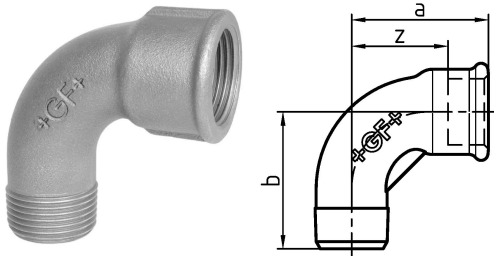

## GF Malleable Fittings curva corta 1A 90° 3 G

**1152816**

- curva corta 90°, ISO/EN D4

No about information

## GF Malleable Fittings curva corta 1A 90° 3 G

1152816

### Dimensioni

Altezza unità articolo	107
Lunghezza unità articolo	171
Peso unitario dell'articolo	2,5853
Larghezza unità articolo	181
Item_UOM	St.