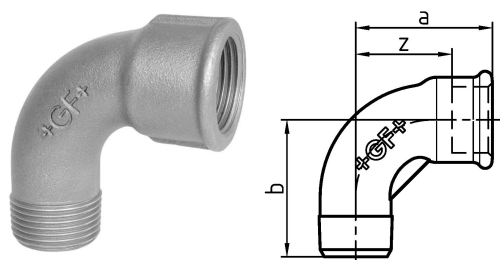

## GF Malleable Fittings curva corta 1A 90° 3 G

**1152816**

- curva corta 90°, ISO/EN D4

No about information

## GF Malleable Fittings curva corta 1A 90° 3 G

1152816

### Dimensioni

Altezza unità articolo	107
Lunghezza unità articolo	171
Peso unitario dell'articolo	2,5853
Larghezza unità articolo	181
Item_UOM	St.