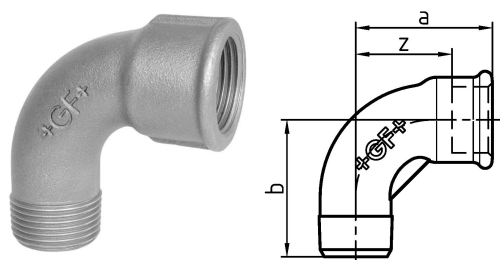

## GF Malleable Fittings curva corta 1A 90deg 1 1/2 G

**1152813**

- curva corta 90°, ISO/EN D4

No about information

## GF Malleable Fittings curva corta 1A 90deg 1 1/2 G

1152813

### Dimensioni

Altezza unità articolo	62
Lunghezza unità articolo	110
Peso unitario dell'articolo	0,732
Larghezza unità articolo	116
Item_UOM	St.