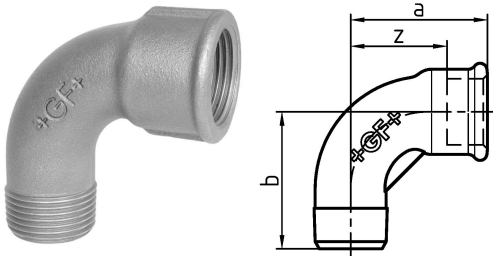

## GF Malleable Fittings curva corta 1A 90deg 1 1/2 G

**1152813**

- curva corta 90°, ISO/EN D4

No about information

## GF Malleable Fittings curva corta 1A 90deg 1 1/2 G

1152813

### Dimensioni

Altezza unità articolo	62
Lunghezza unità articolo	110
Peso unitario dell'articolo	0,732
Larghezza unità articolo	116
Item_UOM	St.