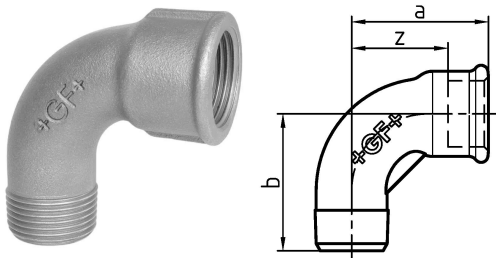

## GF Malleable Fittings curva corta 1A 90deg 1 G

**1152811**

- curva corta 90°, ISO/EN D4

No about information

## GF Malleable Fittings curva corta 1A 90deg 1 G

1152811

### Dimensioni

Altezza unità articolo	46
Lunghezza unità articolo	80
Peso unitario dell'articolo	0,336
Larghezza unità articolo	86
Item_UOM	St.