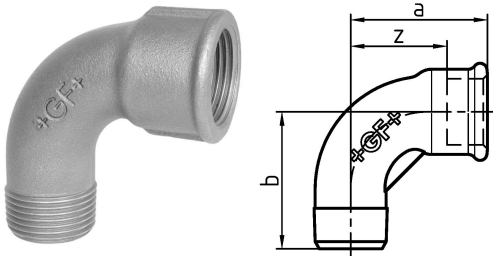

## GF Malleable Fittings curva corta 1A 90° 2 1/2 B

**1152804**

- curva corta 90°, ISO/EN D4

No about information

## GF Malleable Fittings curva corta 1A 90° 2 1/2 B

1152804

### Dimensioni

Altezza unità articolo	92
Lunghezza unità articolo	153
Peso unitario dell'articolo	1,79
Larghezza unità articolo	161
Item_UOM	St.