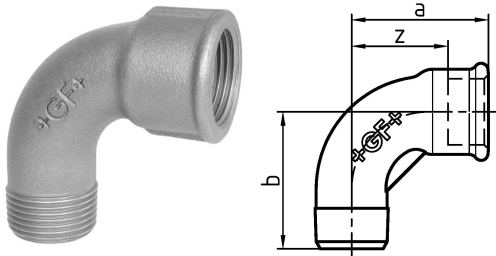

## GF Malleable Fittings curva corta 1A 90° 1 1/4 B

1152801

- curva corta 90°, ISO/EN D4

No about information

## GF Malleable Fittings curva corta 1A 90° 1 1/4 B

1152801

### Dimensioni

Altezza unità articolo	55
Lunghezza unità articolo	98
Peso unitario dell'articolo	0,539
Larghezza unità articolo	104
Item_UOM	St.