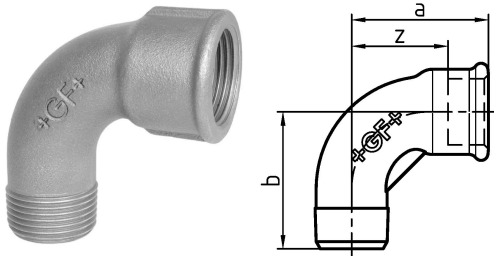

## GF Malleable Fittings curva corta 1A 90deg 1 B

**1152800**

- curva corta 90°, ISO/EN D4

No about information

## GF Malleable Fittings curva corta 1A 90deg 1 B

1152800

### Dimensioni

Altezza unità articolo	46
Lunghezza unità articolo	80
Peso unitario dell'articolo	0,328
Larghezza unità articolo	86
Item_UOM	St.