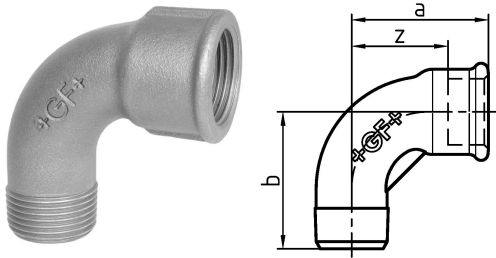

GF Malleable Fittings curva corta 1A 90° 1 B

1152800

- curva corta 90°, ISO/EN D4

No about information

GF Malleable Fittings curva corta 1A 90° 1 B

1152800

Product code

Item no EAN	7611205300241
Item no GF	770011106
Item no GTIN	07611205300241
Item no RSK	1267053
Item no VVS	004010108

Dimensioni

Altezza unità articolo	46
Lunghezza unità articolo	80
Peso unitario dell'articolo	0,328
Larghezza unità articolo	86
Item_UOM	St.

Packaging

GTIN imballaggio PL1	07611205100247
GTIN imballaggio PL4	06414900242554
Altezza imballo PL1	200
Altezza imballo PL4	729
Lunghezza imballo PL1	260
Lunghezza imballo PL4	1200
Quantità imballo PL1	35
Quantità imballo PL4	1890
Tipo di imballaggio PL1	Base_Box
Tipo di imballaggio PL4	Pallet
Volume di imballaggio PL1	0,00988
Volume di imballaggio PL4	0,69984
Peso imballo PL1	11,694
Peso imballo PL4	639,92
Larghezza imballo PL1	190