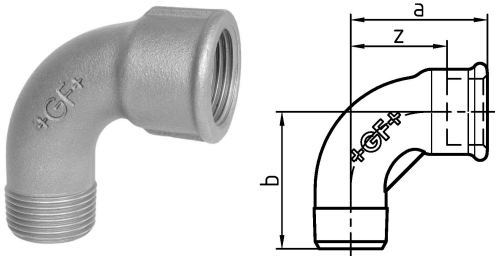

## GF Malleable Fittings curva corta 1A 90deg 1/2 B

**1152798**

- curva corta 90°, ISO/EN D4

No about information

## GF Malleable Fittings curva corta 1A 90deg 1/2 B

1152798

### Dimensioni

Altezza unità articolo	32
Lunghezza unità articolo	56
Peso unitario dell'articolo	0,143
Larghezza unità articolo	61
Item_UOM	St.